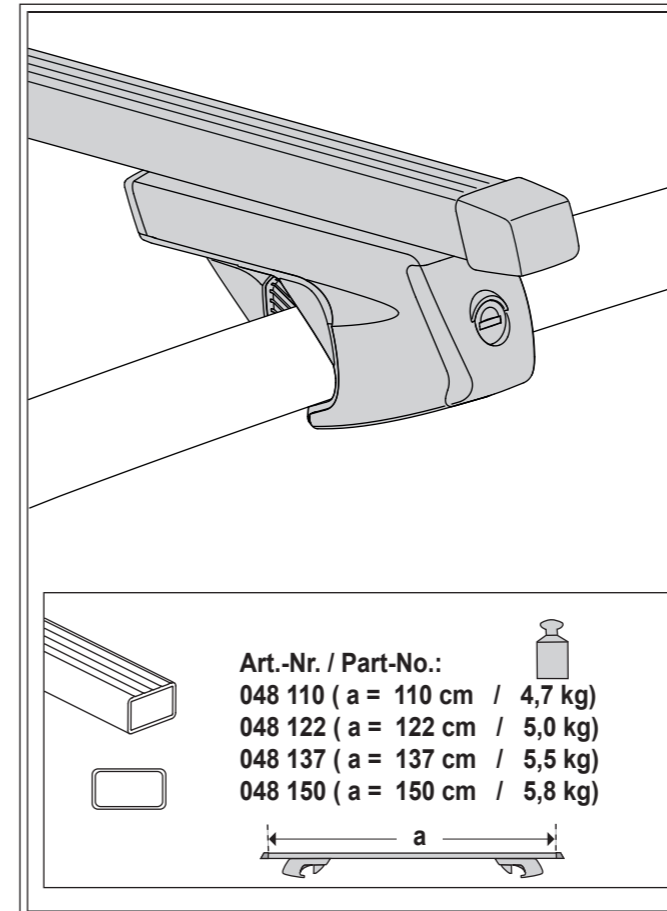

Art.-Nr. / Part-No.:	048 110
	048 210
	048 122
	048 222
	048 137
	048 237
	048 150
	048 250

048 137 / 048 237

Passend für Fahrzeugtyp: Baujahr:
Suitable for vehicle type: Model year:

BMW X3 Reling X5 Reling (nicht/not Individual)	2003 – 11/2010 2000 – 11/2013
Citroën C Crosser Reling Berlingo XTR Reling	07/2007 – 04/2009 – 09/2018
Fiat Panda Reling Panda Cross Reling Fiorino Reling	09/2003 – 02/2012 02/2006 – 02/2012 02/2008 –
Ford Mondeo Turnier Reling Kuga Reling Kuga Reling Galaxy Reling Ranger Doppelkabine (Wildtrak)	06/2007 – 02/2012 05/2008 – 03/2013 03/2013 – 04/2020 1995 – 05/2006 03/2012 –
Jeep Renegade	10/2014 –
Kia Sorento Reling	12/2009 – 10/2012

048 150 / 048 250

Passend für Fahrzeugtyp: Baujahr:
Suitable for vehicle type: Model year:

Honda FR-V Reling	2004 –
Mercedes Benz Vito Reling Viano Reling	1996 – 08/2003 1996 – 08/2003

	Art.-Nr. / Part-No.:	
	048 110 (a = 110 cm / 4,7 kg)	
	048 122 (a = 122 cm / 5,0 kg)	
	048 137 (a = 137 cm / 5,5 kg)	
	048 150 (a = 150 cm / 5,8 kg)	

	Art.-Nr. / Part-No.:	
	048 210 (a = 110 cm / 4,0 kg)	
	048 222 (a = 122 cm / 4,3 kg)	
	048 237 (a = 137 cm / 4,6 kg)	
	048 250 (a = 150 cm / 4,9 kg)	

Atera Atera GmbH
Im Herrach 1
D-88299 Leutkirch
MADE IN GERMANY Internet: www.atera.de

Ref.-Nr.: 048 110_096444811000_992570042500
Ref.-Nr.: 048 122_096444812200_992570042500
Ref.-Nr.: 048 137_096444813700_992570042500
Ref.-Nr.: 048 150_096444815000_992570042500
Ref.-Nr.: 048 210_096444821000_992570042500
Ref.-Nr.: 048 222_096444822200_992570042500
Ref.-Nr.: 048 237_096444823700_992570042500
Ref.-Nr.: 048 250_096444825000_992570042500

Stand/State: 15/05/2020 - © ATERA GmbH - R00 V27