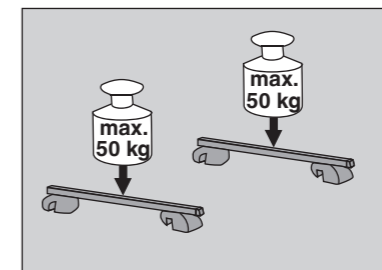

Atera SIGNO RT

Atera SIGNO RT

Justy G3X Reling XV Reling	2004 – 01/2018 –
Suzuki Ignis Reling SX4 Reling Wagon R Reling	11/2000 – 01/2017 06/2006 – 1997 –
Toyota RAV4 Reling RAV4 Reling RAV4 Reling Avenis Kombi Reling Land Cruiser J15	08/2000 – 11/2005 11/2005 – 03/2013 03/2013 – 01/2019 05/2003 – 12/2008 2009 –
Volvo V40 Kombi Reling V50 Kombi Reling V70 Kombi Reling V70 Kombi Reling XC70 Kombi Reling XC70 Kombi Reling XC90 Kombi Reling	1996 – 08/2012 04/2004 – 03/2000 – 07/2007 07/2007 – 09/2001 – 07/2007 08/2007 – 01/2003 – 06/2015
VW Passat Reling Golf V Cross Reling (Markierung Innenseite Reling beachten!) Golf VI Plus Reling (Markierung Innenseite Reling beachten!) Golf V Variant Reling Golf VI Variant Reling Caddy 3 Reling Caddy 4 Reling Caddy Maxi 4 Reling Caddy Alltrack Reling	1997 – 11/2014 02/2007 – 03/2009 – 05/2014 05/2007 – 09/2009 09/2009 – 08/2013 09/2010 – 06/2015 06/2015 – 06/2015 – 03/2016 –

Mazda CX 9 Reling	2009 –
Mercedes Benz M-Klasse W163/164 Reling M-Klasse W166 Reling GL X166 Reling GLS X166 Reling GLS X167 Reling GLE W166 Reling GLE V167 Reling X-Klasse Reling W470	2007 – 11/2011 11/2011 – 11/2012 – 04/2016 04/2016 – 10/2019 10/2019 – 09/2015 – 04/2019 04/2019 – 11/2017 –
Mitsubishi Pajero (3+5-türig/doors) Reling Outlander Reling	02/2007 – 02/2007 – 10/2012
Nissan Murano Reling Qashqai Reling Qashqai 2 Reling	05/2003 – 10/2008 03/2010 – 02/2014 10/2008 –
Opel Combo Reling	09/2018 –
Peugeot Rifter Reling	09/2018 –
Renault Koleos Reling Alaskan Reling	09/2008 – 06/2017 11/2017 –
Ssangyong Rexton Reling Korando Reling	11/2017 – 08/2019 –
VW Sharan Reling Touran Reling Touran Cross Reling	1995 – 09/2010 01/2003 – 09/2015 03/2007 –

Art.-Nr. / Part-No.:	048 110
	048 210
	048 122
	048 222
	048 137
	048 237
	048 150
	048 250