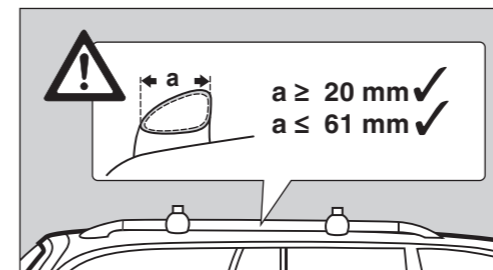

Atera SIGNO RT

Atera SIGNO RT

Justy G3X Reling XV Reling	2004 – 01/2018 –
Suzuki Ignis Reling SX4 Reling Wagon R Reling	11/2000 – 01/2017 06/2006 – 1997 –
Toyota RAV4 Reling RAV4 Reling RAV4 Reling Avenis Kombi Reling Land Cruiser J15	08/2000 – 11/2005 11/2005 – 03/2013 03/2013 – 01/2019 05/2003 – 12/2008 2009 –
Volvo V40 Kombi Reling V50 Kombi Reling V70 Kombi Reling V70 Kombi Reling XC70 Kombi Reling XC70 Kombi Reling XC90 Kombi Reling	1996 – 08/2012 04/2004 – 03/2000 – 07/2007 07/2007 – 09/2001 – 07/2007 08/2007 – 01/2003 – 06/2015
VW Passat Reling Golf V Cross Reling (Markierung Innenseite Reling beachten!) Golf VI Plus Reling (Markierung Innenseite Reling beachten!) Golf V Variant Reling Golf VI Variant Reling Caddy 3 Reling Caddy 4 Reling Caddy Maxi 4 Reling Caddy Alltrack Reling	1997 – 11/2014 02/2007 – 03/2009 – 05/2014 05/2007 – 09/2009 09/2009 – 08/2013 09/2010 – 06/2015 06/2015 – 06/2015 – 03/2016 –

Mazda CX 9 Reling	2009 –
Mercedes Benz M-Klasse W163/164 Reling M-Klasse W166 Reling GL X166 Reling GLS X166 Reling GLS X167 Reling GLE W166 Reling GLE V167 Reling X-Klasse Reling W470	2007 – 11/2011 11/2011 – 11/2012 – 04/2016 04/2016 – 10/2019 10/2019 – 09/2015 – 04/2019 04/2019 – 11/2017 –
Mitsubishi Pajero (3+5-türig/doors) Reling Outlander Reling	02/2007 – 02/2007 – 10/2012
Nissan Murano Reling Qashqai Reling Qashqai 2 Reling	05/2003 – 10/2008 03/2010 – 02/2014 10/2008 –
Opel Combo Reling	09/2018 –
Peugeot Rifter Reling	09/2018 –
Renault Koleos Reling Alaskan Reling	09/2008 – 06/2017 11/2017 –
Ssangyong Rexton Reling Korando Reling	11/2017 – 08/2019 –
VW Sharan Reling Touran Reling Touran Cross Reling	1995 – 09/2010 01/2003 – 09/2015 03/2007 –

Art.-Nr. / Part-No.:	048 110
	048 210
	048 122
	048 222
	048 137
	048 237
	048 150
	048 250