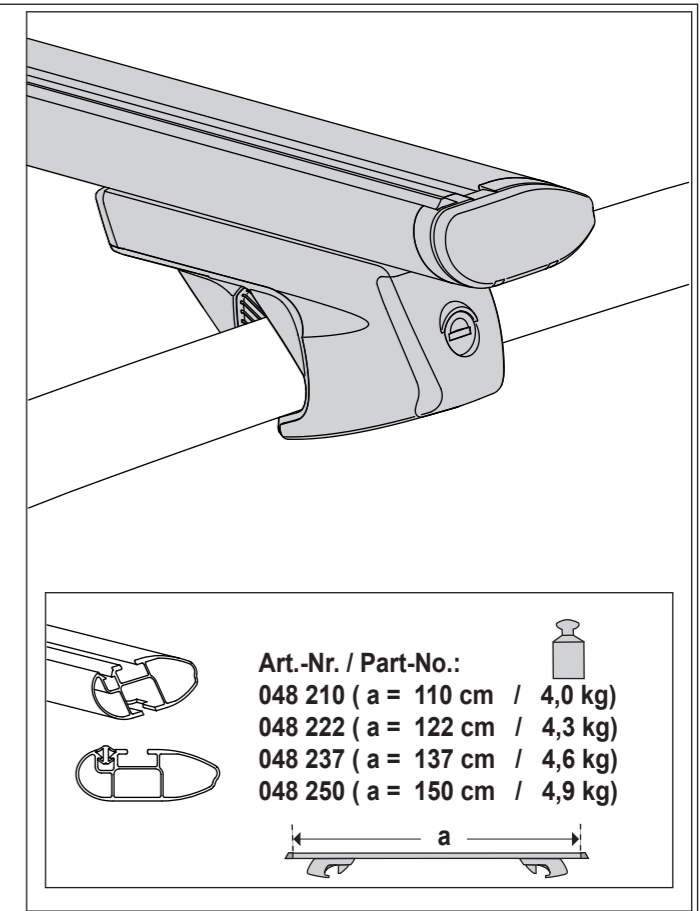

Art.-Nr. / Part-No.:	048 110
	048 210
	048 122
	048 222
	048 137
	048 237
	048 150
	048 250

048 137 / 048 237

Passend für Fahrzeugtyp: Baujahr:
Suitable for vehicle type: Model year:

BMW X3 Reling X5 Reling (nicht/not Individual)	2003 – 11/2010 2000 – 11/2013
Citroën C Crosser Reling Berlingo XTR Reling	07/2007 – 04/2009 – 09/2018
Fiat Panda Reling Panda Cross Reling Fiorino Reling	09/2003 – 02/2012 02/2006 – 02/2012 02/2008 –
Ford Mondeo Turnier Reling Kuga Reling Kuga Reling Galaxy Reling Ranger Doppelkabine (Wildtrak)	06/2007 – 02/2012 05/2008 – 03/2013 03/2013 – 04/2020 1995 – 05/2006 03/2012 –
Jeep Renegade	10/2014 –
Kia Sorento Reling	12/2009 – 10/2012

048 150 / 048 250

Passend für Fahrzeugtyp: Baujahr:
Suitable for vehicle type: Model year:

Honda FR-V Reling	2004 –
Mercedes Benz Vito Reling Viano Reling	1996 – 08/2003 1996 – 08/2003

	Art.-Nr. / Part-No.:	
	048 110 (a = 110 cm / 4,7 kg)	
	048 122 (a = 122 cm / 5,0 kg)	
	048 137 (a = 137 cm / 5,5 kg)	
	048 150 (a = 150 cm / 5,8 kg)	

	Art.-Nr. / Part-No.:	
	048 210 (a = 110 cm / 4,0 kg)	
	048 222 (a = 122 cm / 4,3 kg)	
	048 237 (a = 137 cm / 4,6 kg)	
	048 250 (a = 150 cm / 4,9 kg)	

Atera Atera GmbH
Im Herrach 1
D-88299 Leutkirch
MADE IN GERMANY Internet: www.atera.de

Ref.-Nr.: 048 110_096444811000_992570042500
Ref.-Nr.: 048 122_096444812200_992570042500
Ref.-Nr.: 048 137_096444813700_992570042500
Ref.-Nr.: 048 150_096444815000_992570042500
Ref.-Nr.: 048 210_096444821000_992570042500
Ref.-Nr.: 048 222_096444822200_992570042500
Ref.-Nr.: 048 237_096444823700_992570042500
Ref.-Nr.: 048 250_096444825000_992570042500

Stand/State: 15/05/2020 - © ATERA GmbH - R00 V27